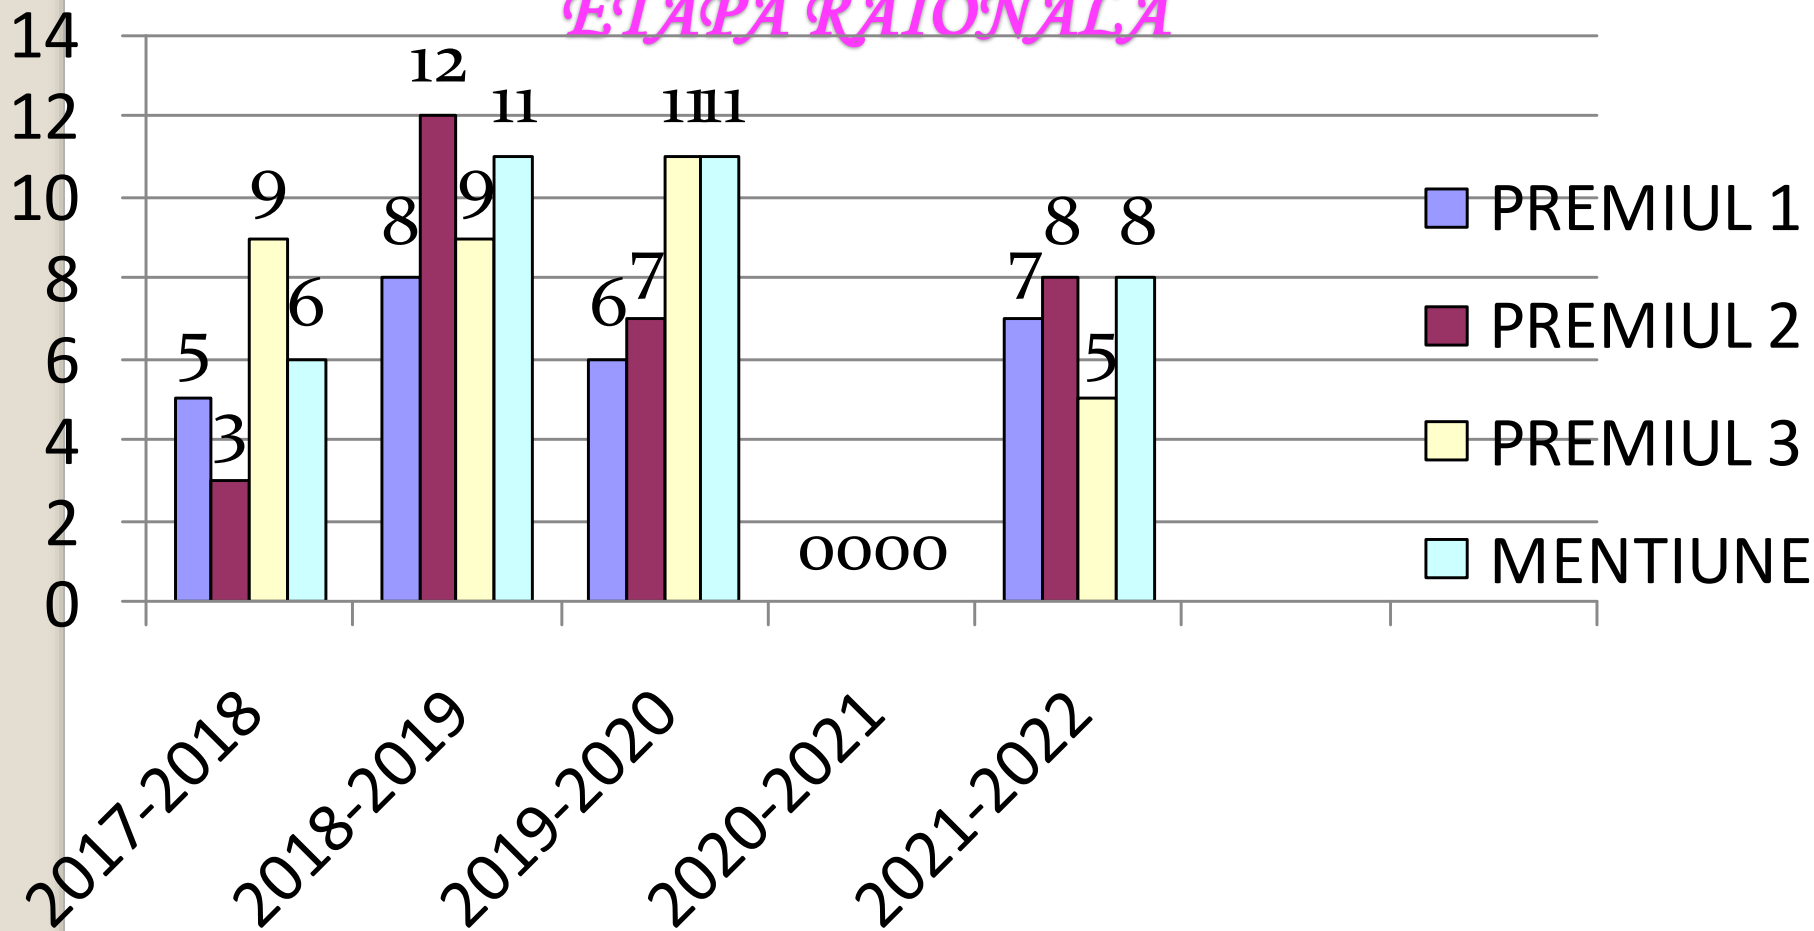

REZULTATE ALE OLIMPIADELOR ȘCOLARE, ETAPEA RAIONALĂ