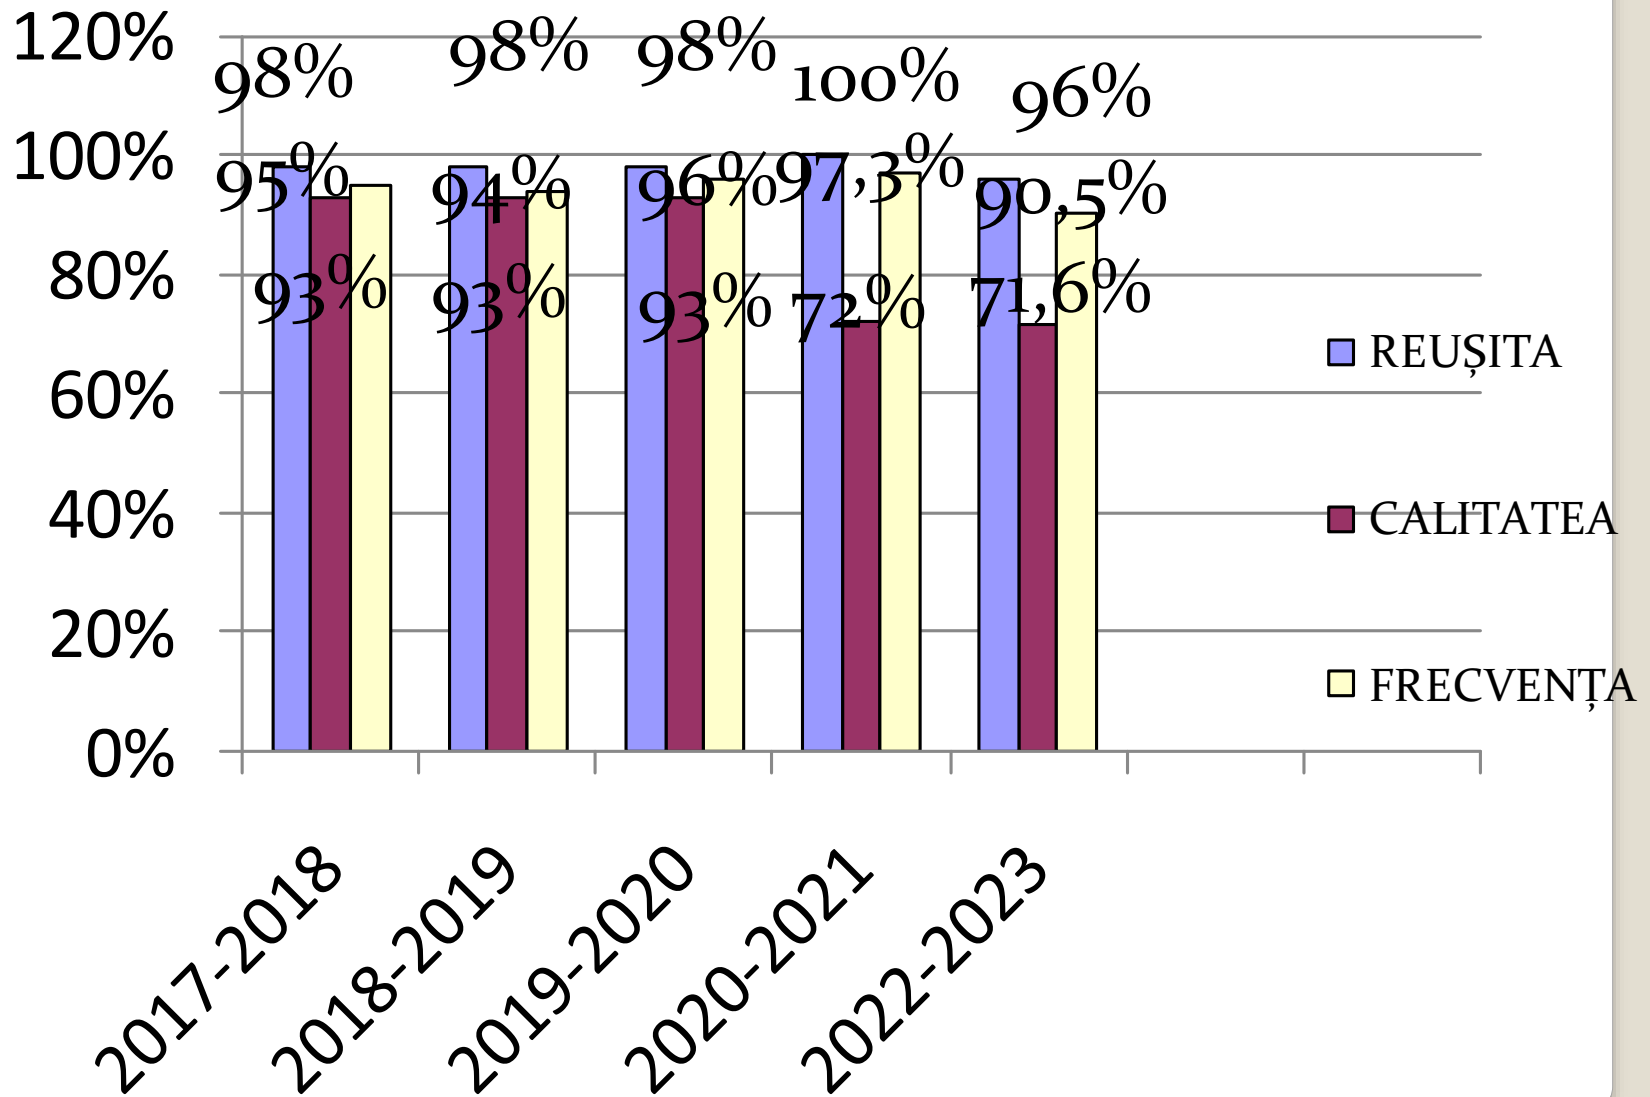

REUȘITA, CALITATEA ȘI FRECVENȚA ÎN INSTITUȚIE