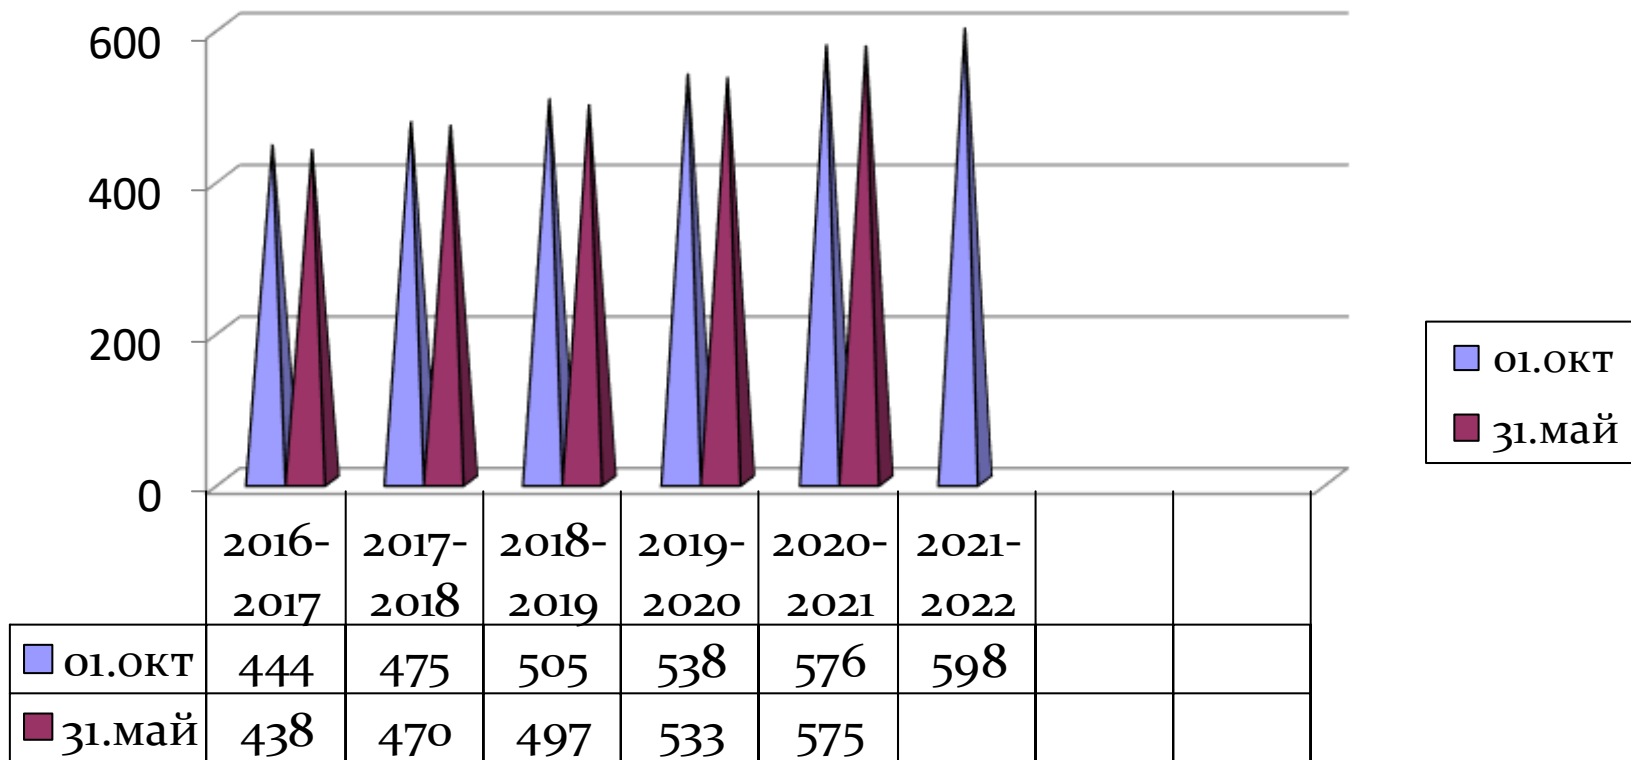

**DATE STATISTICE  
LICEUL TEORETIC  
„GRIGORE VIERU”  
ORAȘUL BRICENI**

## Numarul de elevi pe ani L/T „Gr.Vieru” or. Briceni

*CALITATEA RESURSELOR UMANE L/T „GR. VIERU” or.  
BRICENI 2021*

# Numărul de elevi în 2022-2023