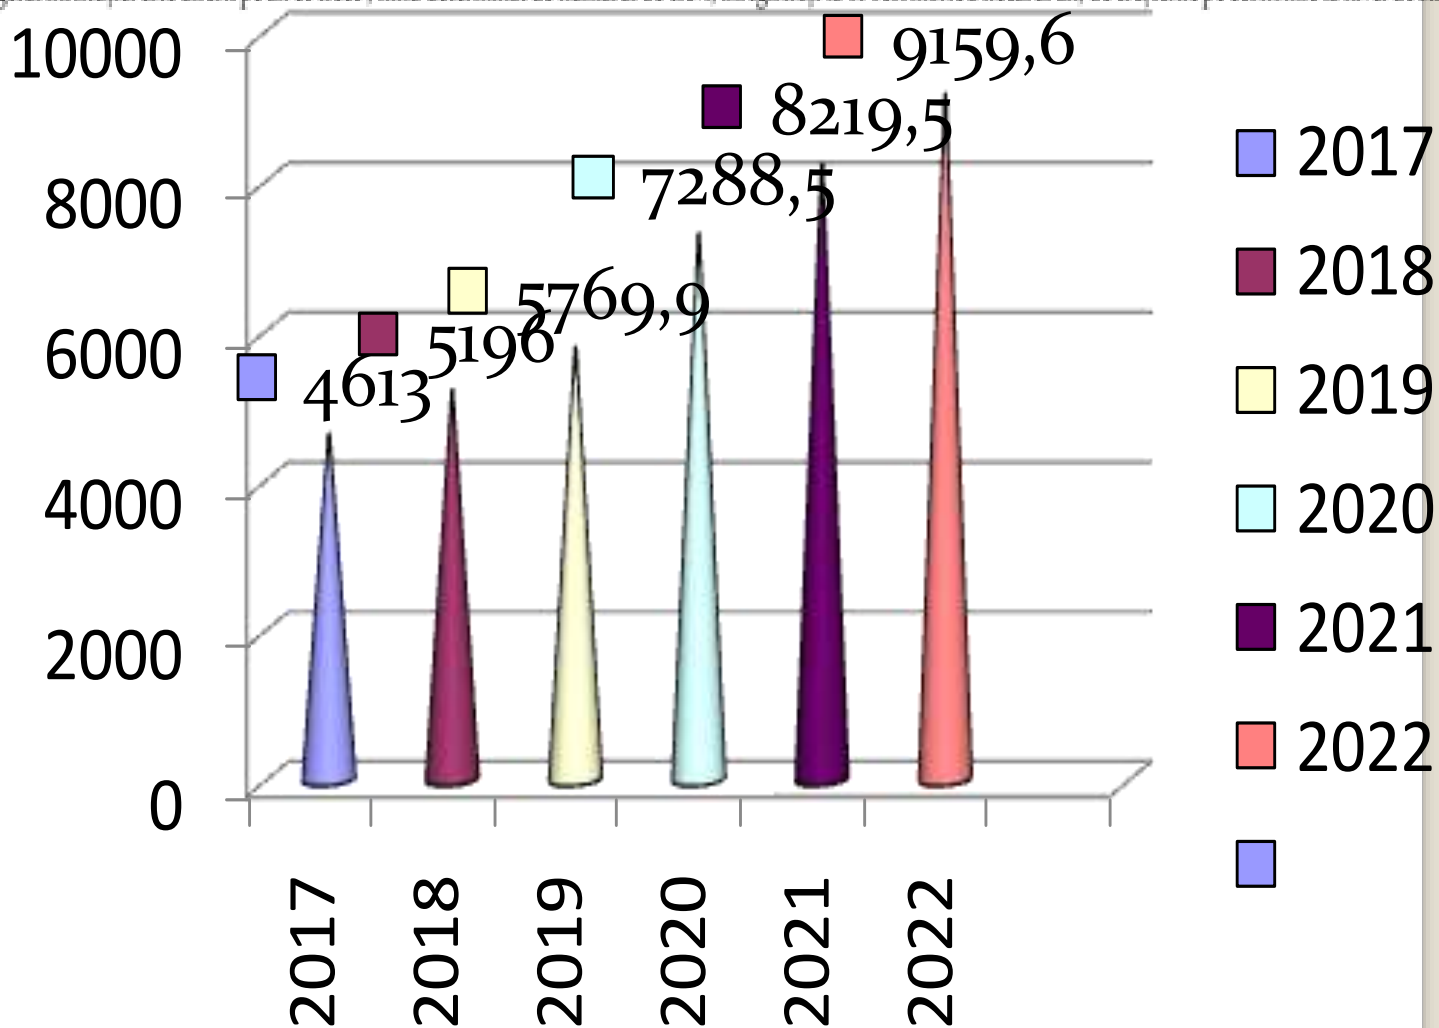

BUGETUL INSTITUȚIEI PE ANI

Bugetul instituției este diferit pe an ce trece, fiind determinat de numărul de elevi, înregistrați la 01 octombrie a fiecărui an, de creșterile pe economie la nivel de stat.