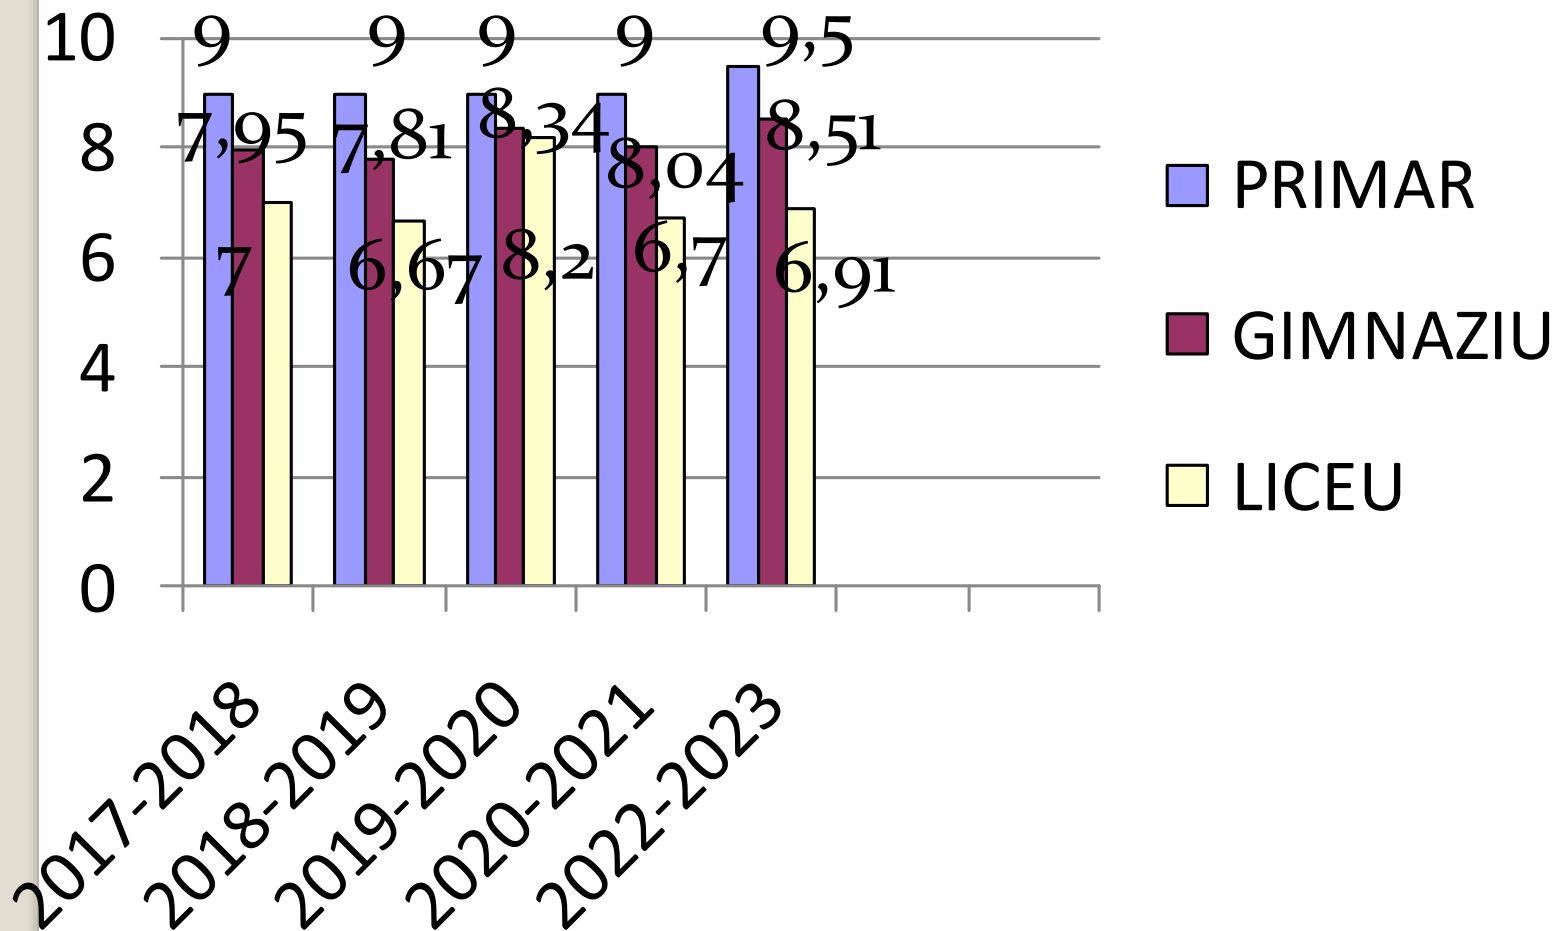

REZULTATE ALE EXAMENELOR DE ABSOLVIRE