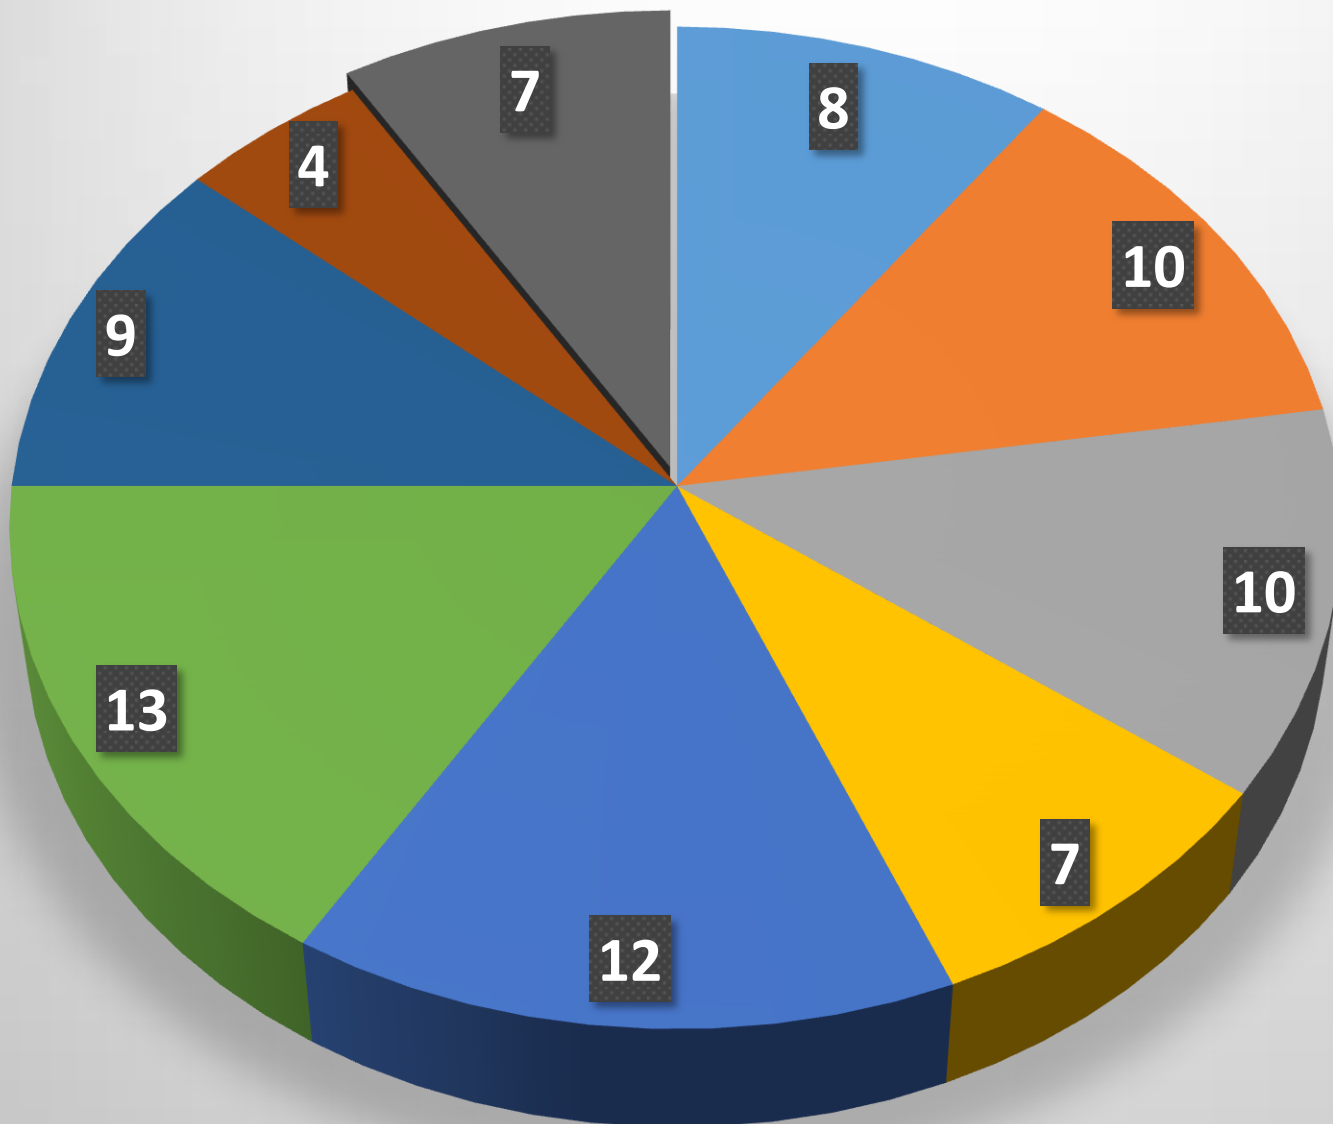

RETEAUA DE CLASE

Anul de studii 2023-2024

No	CLASA	NUMĂRUL DE ELEVI	DIRIGINTE
1	I-A RUSĂ	8	Creciun Liudmila
2	II-A ROMÂNĂ	10	Momotiuc Viorica
3	III-A RUSĂ	10	Creciun Liudmila
4	IV-A ROMÂNĂ	7	Momotiuc Viorica
5	V-A RUSĂ	12	Rimleanscaia Irina
6	VI-A ROMÂNĂ	13	Domnițac Victoria
7	VII-A RUSĂ	9	Semeniuc Larisa
8	VIII-A ROMÂNĂ	4	Coșman Maria
9	IX-A RUSĂ	7	Lisiuc Tatiana

I-A RUSĂ

II-A ROMÂNĂ

III-A RUSĂ

IV-A ROMÂNĂ

V-A RUSĂ

VI-A ROMÂNĂ

VII-A RUSĂ

VIII-A ROMÂNĂ