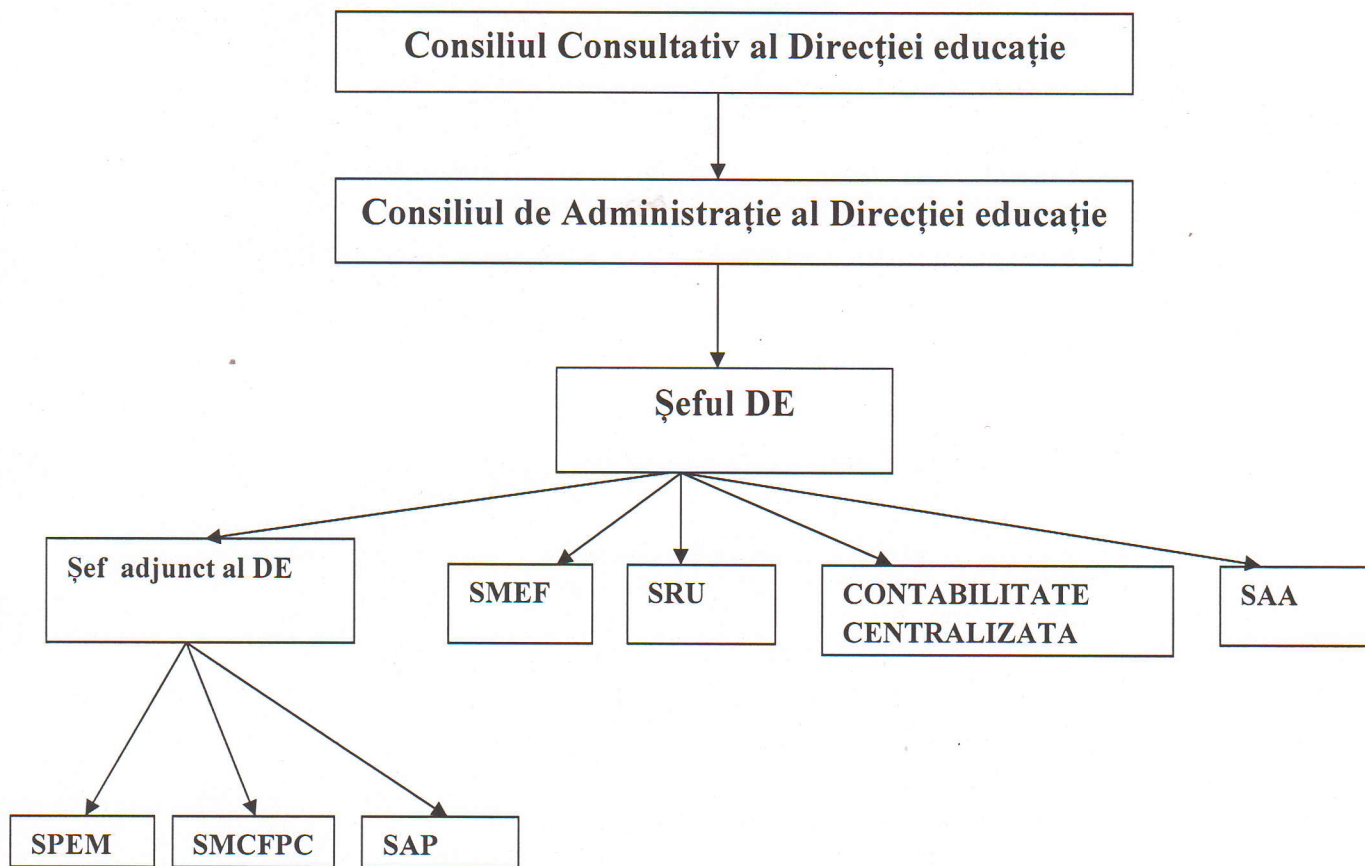

Organigrama Direcției educație Anenii Noi

Abrevieri:

SPEM – Secția Politici Educaționale și Management

SMCFPC – Secția Management al Curriculumului și Formare Profesională Continuă

SMEF – Serviciul Management Economic și Financiar

SRU – Serviciul Resurse Umane

SAA – Subdiviziunea Administrativ-auxiliară

SAP – Serviciul de Asistență Psihopedagogică