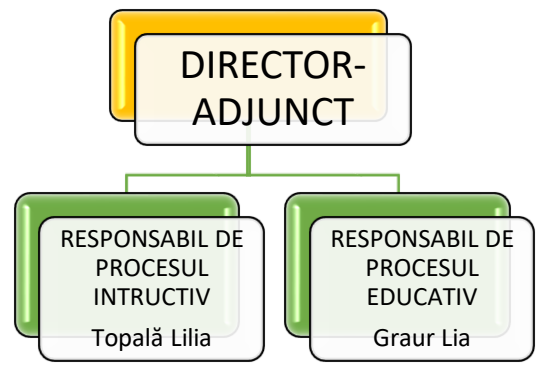

ORGANIGRAMA

IP Liceul Teoretic Molești s. Molești, r Ialoveni

DIRECTOR
IP Liceul Teoretic Molești
s. Molești, r. Ialoveni
Catan Svetlana

CONSILIUL PĂRINTILOR

CONSILIUL ELEVILOR

CONSILIUL DE ADMINISTRATIE

CONSILIUL PROFESORAL

CONSILIUL DE ETICĂ

Psiholog Școlar
Ciubotaru-Bostănică Ana

Administrator Baze de date
Scorțescu Galina

- COMISII:**
1. CEAC- Comisia de Evaluare și Asigurare a Calității
 2. Comisia pentru prevenirea și combaterea violenței
 3. Comisia pentru combaterea absentismului și abandonul școlar
 4. CMI- Comisia Multidisciplinară Intrașcolară
 5. Comisia de tarifiere
 6. Comisia de triere
 7. Comisia de evaluare internă și atestare