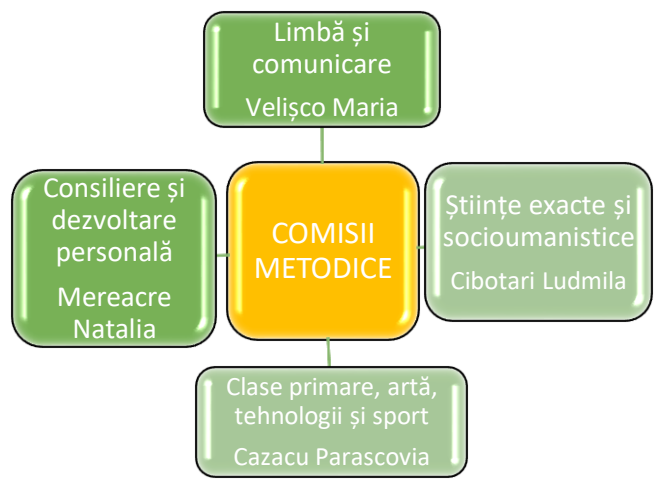

ORGANIGRAMA

IP Liceul Teoretic Molești s. Molești, r Ialoveni

DIRECTOR
IP Liceul Teoretic Molești
s. Molești, r. Ialoveni
Catan Svetlana

CONSILIUL PĂRINTILOR

CONSILIUL ELEVILOR

CONSILIUL DE ADMINISTRATIE

CONSILIUL PROFESORAL

CONSILIUL DE ETICĂ

Psiholog Școlar
Ciubotaru-Bostănică Ana

Administrator Baze de date
Scorțescu Galina

- COMISII:**
1. CEAC- Comisia de Evaluare și Asigurare a Calității
 2. Comisia pentru prevenirea și combaterea violenței
 3. Comisia pentru combaterea absentismului și abandonul școlar
 4. CMI- Comisia Multidisciplinară Intrașcolară
 5. Comisia de tarifiere
 6. Comisia de triere
 7. Comisia de evaluare internă și atestare

PARTENERIATE

- DGE Ialoveni
- APL Molești
- Consiliul Raional Ialoveni
- Biserica Sf. Nicolae, Molești
- CS Molești
- Inspectoratul de Poliție Ialoveni

AUDITORII SPECIALIZATE

- CERCURI/SECȚII**
1. Picături muzicale - 2 ore
 2. Sculptură în lemn - 1 oră
 3. EduLife - 2 ore
 4. Tânărul pictor - 1 oră
 5. STEM în Criminalistică - 2 ore
 6. Tânărul poet - 1 oră
 7. Matematică aplicativă - 1 oră
 8. Fotbal/volei - 4 ore
 9. Dans popular - 4 ore